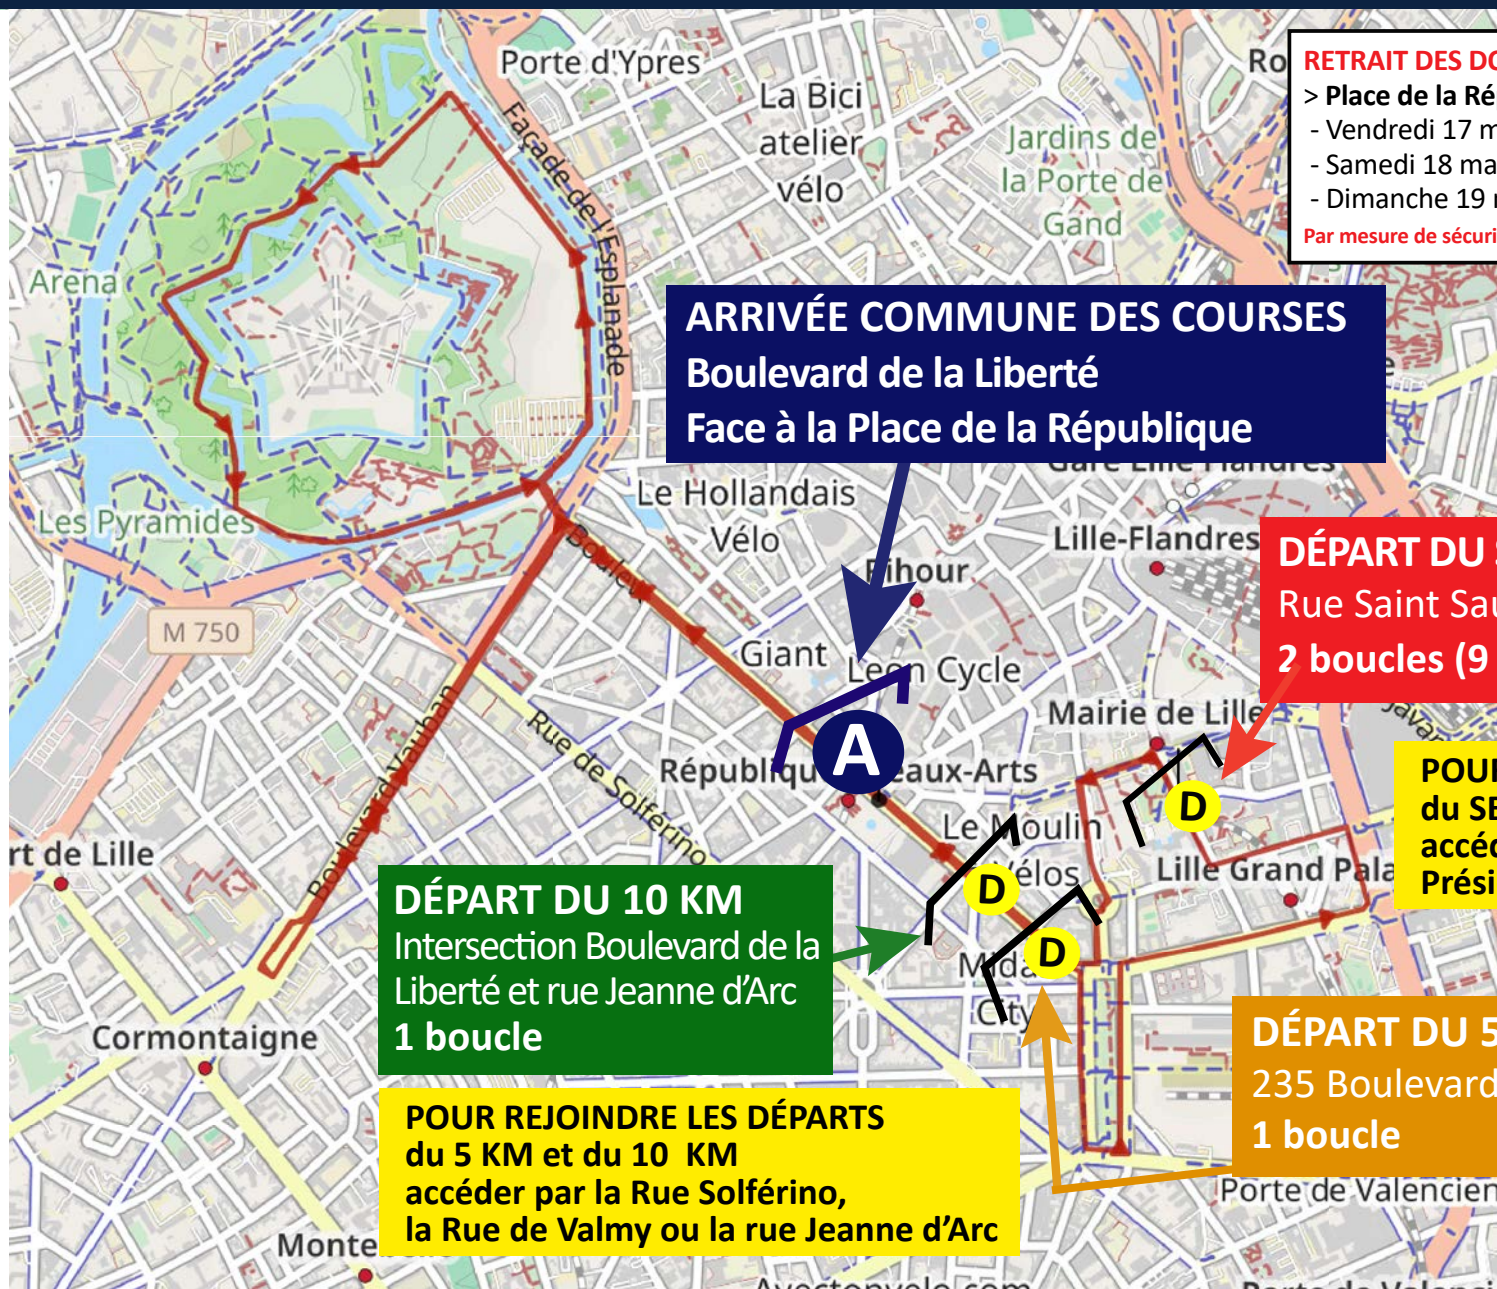

**RETRAIT DES DOSSARDS**  
 > Place de la République  
 - Vendredi 17 mars : 11h - 19h  
 - Samedi 18 mars : 11h - 19h  
 - Dimanche 19 mars matin : à partir de 8h  
 Par mesure de sécurité, il n'y aura pas de consignes

**ARRIVÉE COMMUNE DES COURSES**  
 Boulevard de la Liberté  
 Face à la Place de la République

**DÉPART DU SEMI-MARATHON**  
 Rue Saint Sauveur  
 2 boucles (9 km + 12 km)

**POUR REJOINDRE LE DÉPART**  
**du SEMI-MARATHON**  
 accéder par la rue du  
 Président Kennedy

**DÉPART DU 10 KM**  
 Intersection Boulevard de la  
 Liberté et rue Jeanne d'Arc  
 1 boucle

**POUR REJOINDRE LES DÉPARTS**  
 du 5 KM et du 10 KM  
 accéder par la Rue Solférino,  
 la Rue de Valmy ou la rue Jeanne d'Arc

**DÉPART DU 5 KM**  
 235 Boulevard de la liberté  
 1 boucle